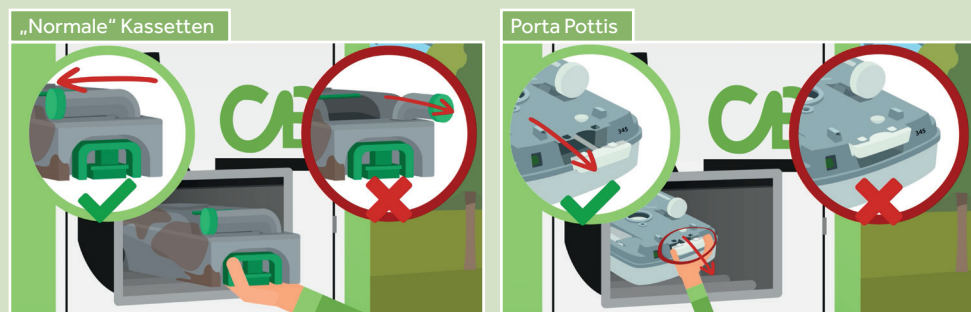

WELCHE KASSETTENTYPEN?